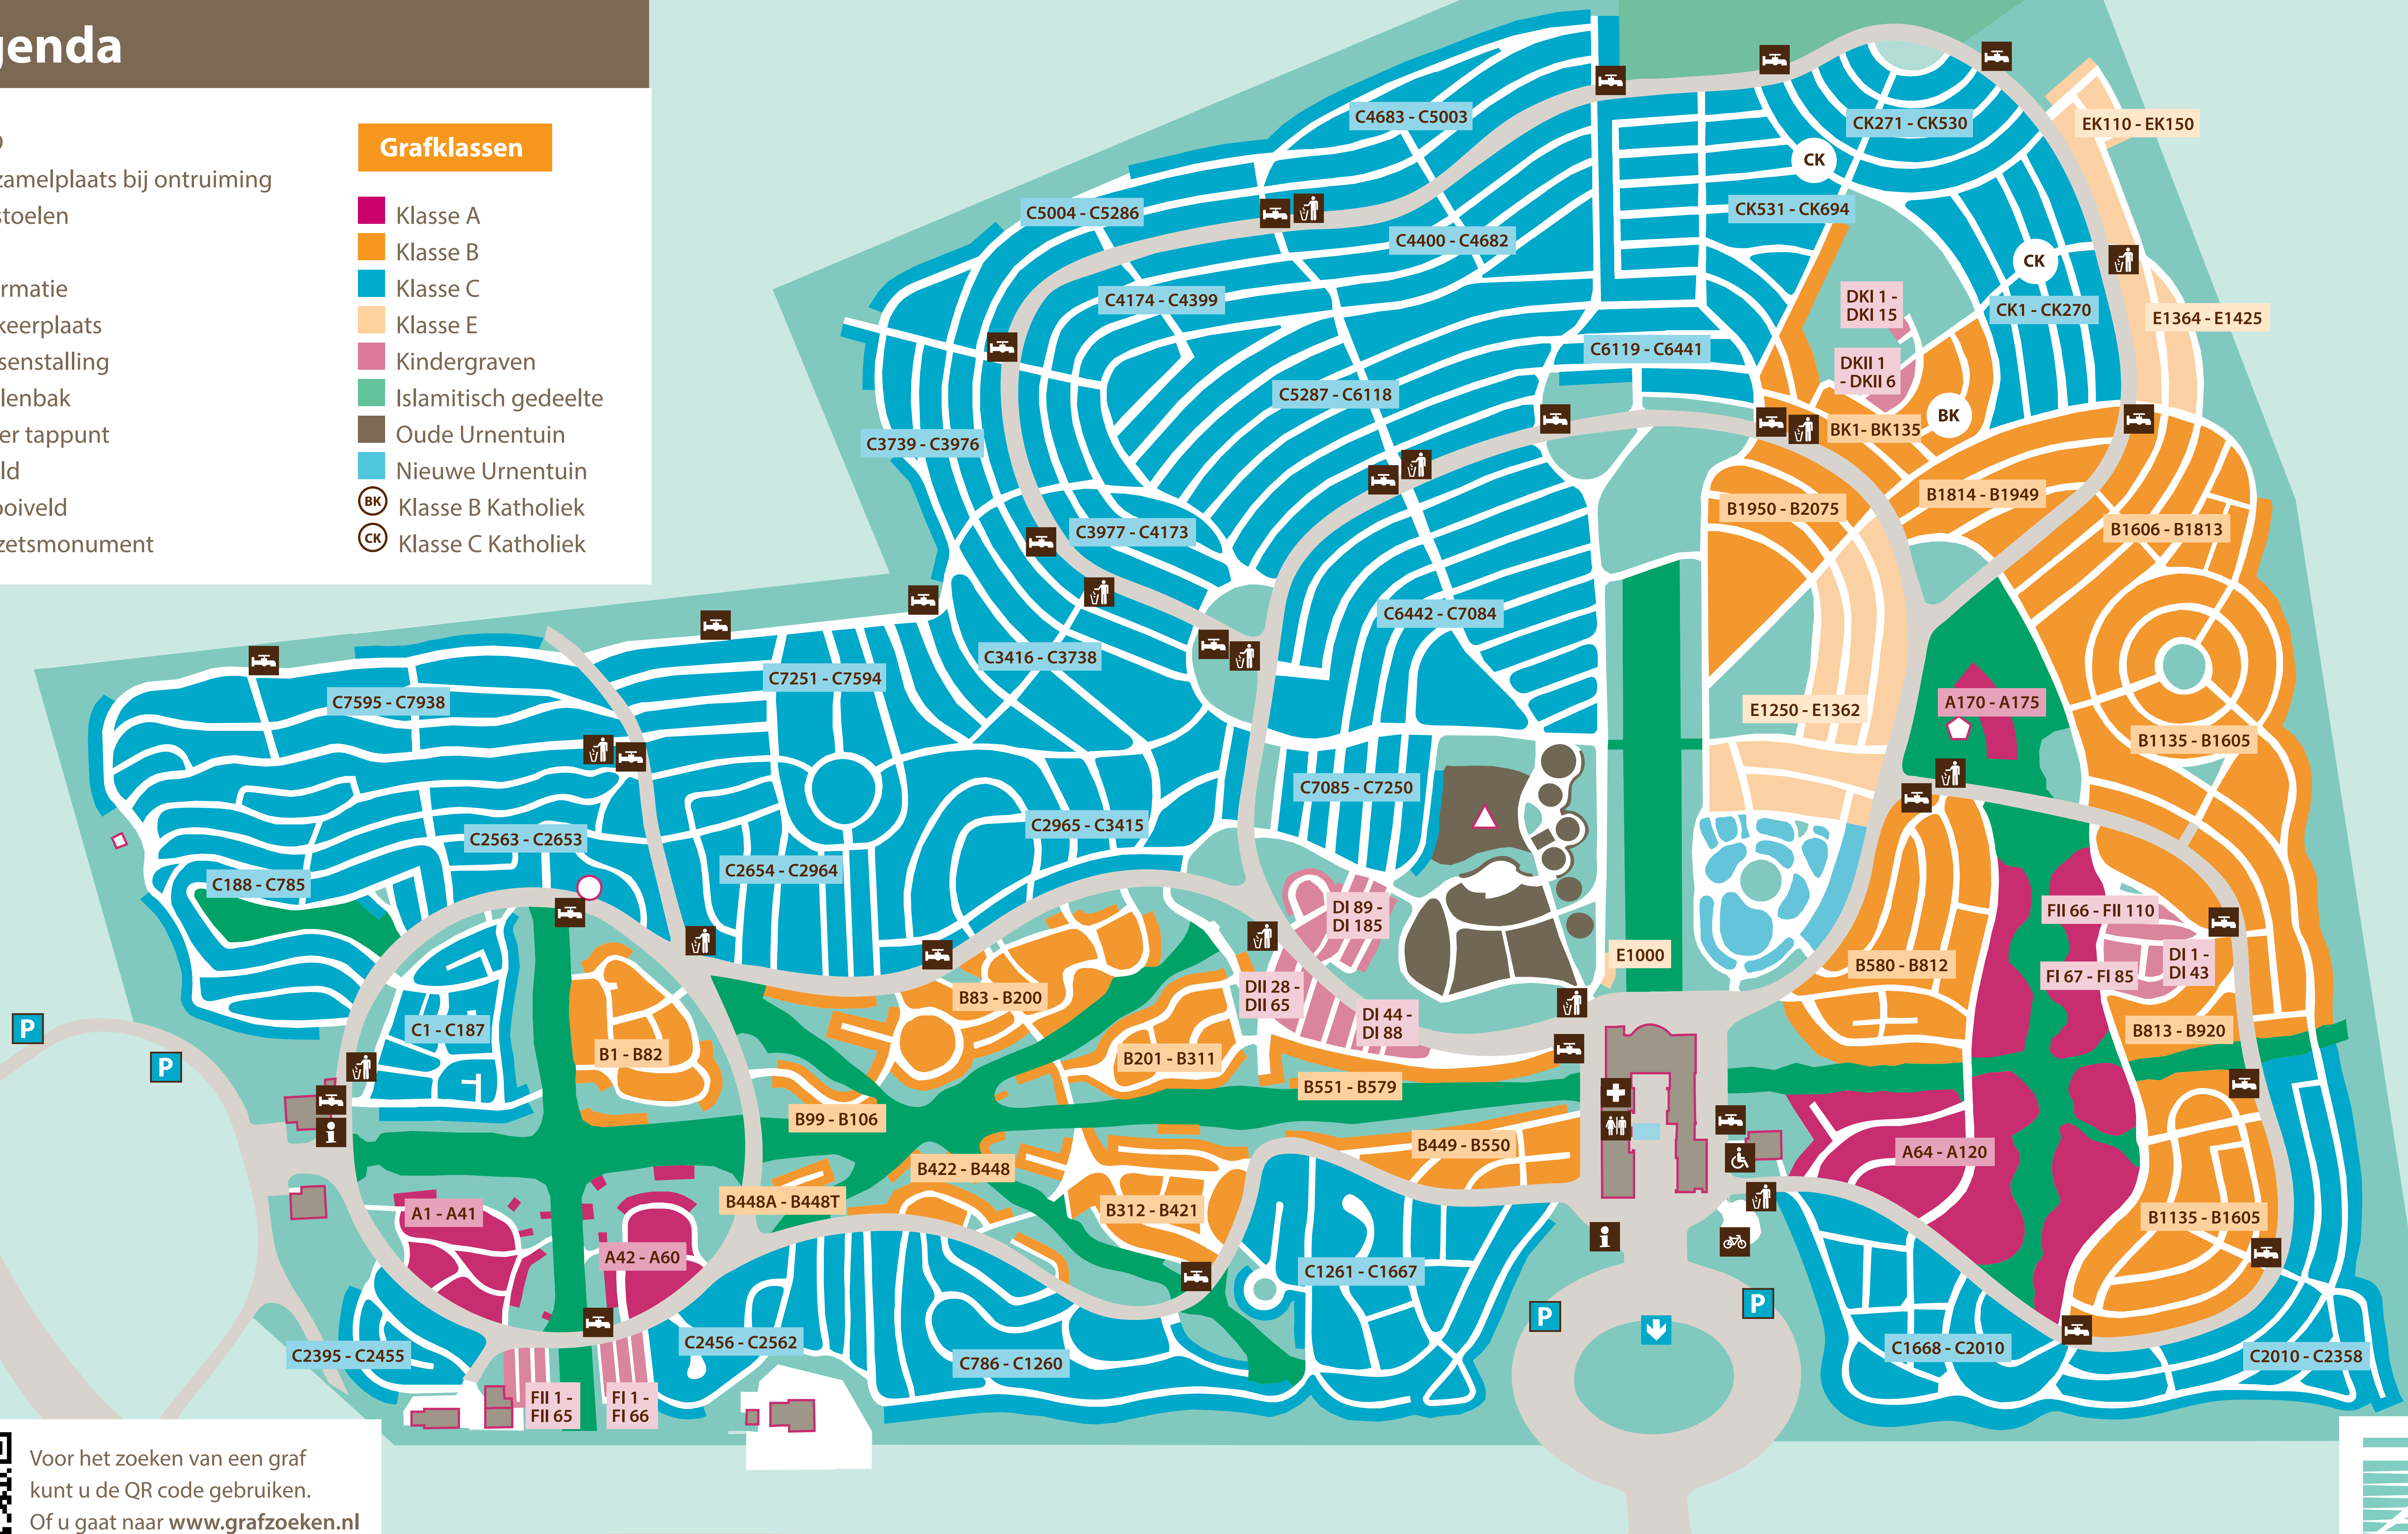

Gemeentelijke begraafplaats Zeist

Legenda

- | | |
|-------------------------------|----------------------|
| AED | Grafklassen |
| Verzamelplaats bij ontruiming | Klasse A |
| Rolstoelen | Klasse B |
| WC | Klasse C |
| Informatie | Klasse E |
| Parkeerplaats | Kindergraven |
| Fietsenstalling | Islamitisch gedeelte |
| Prullenbak | Oude Urnentuin |
| Water tappunt | Nieuwe Urnentuin |
| Beeld | Klasse B Katholiek |
| Strooiveld | Klasse C Katholiek |
| Verzetsmonument | |

Voor het zoeken van een graf kunt u de QR code gebruiken. Of u gaat naar www.grafzoeken.nl

WOUDENBERGSEWEG

Gemeente Zeist